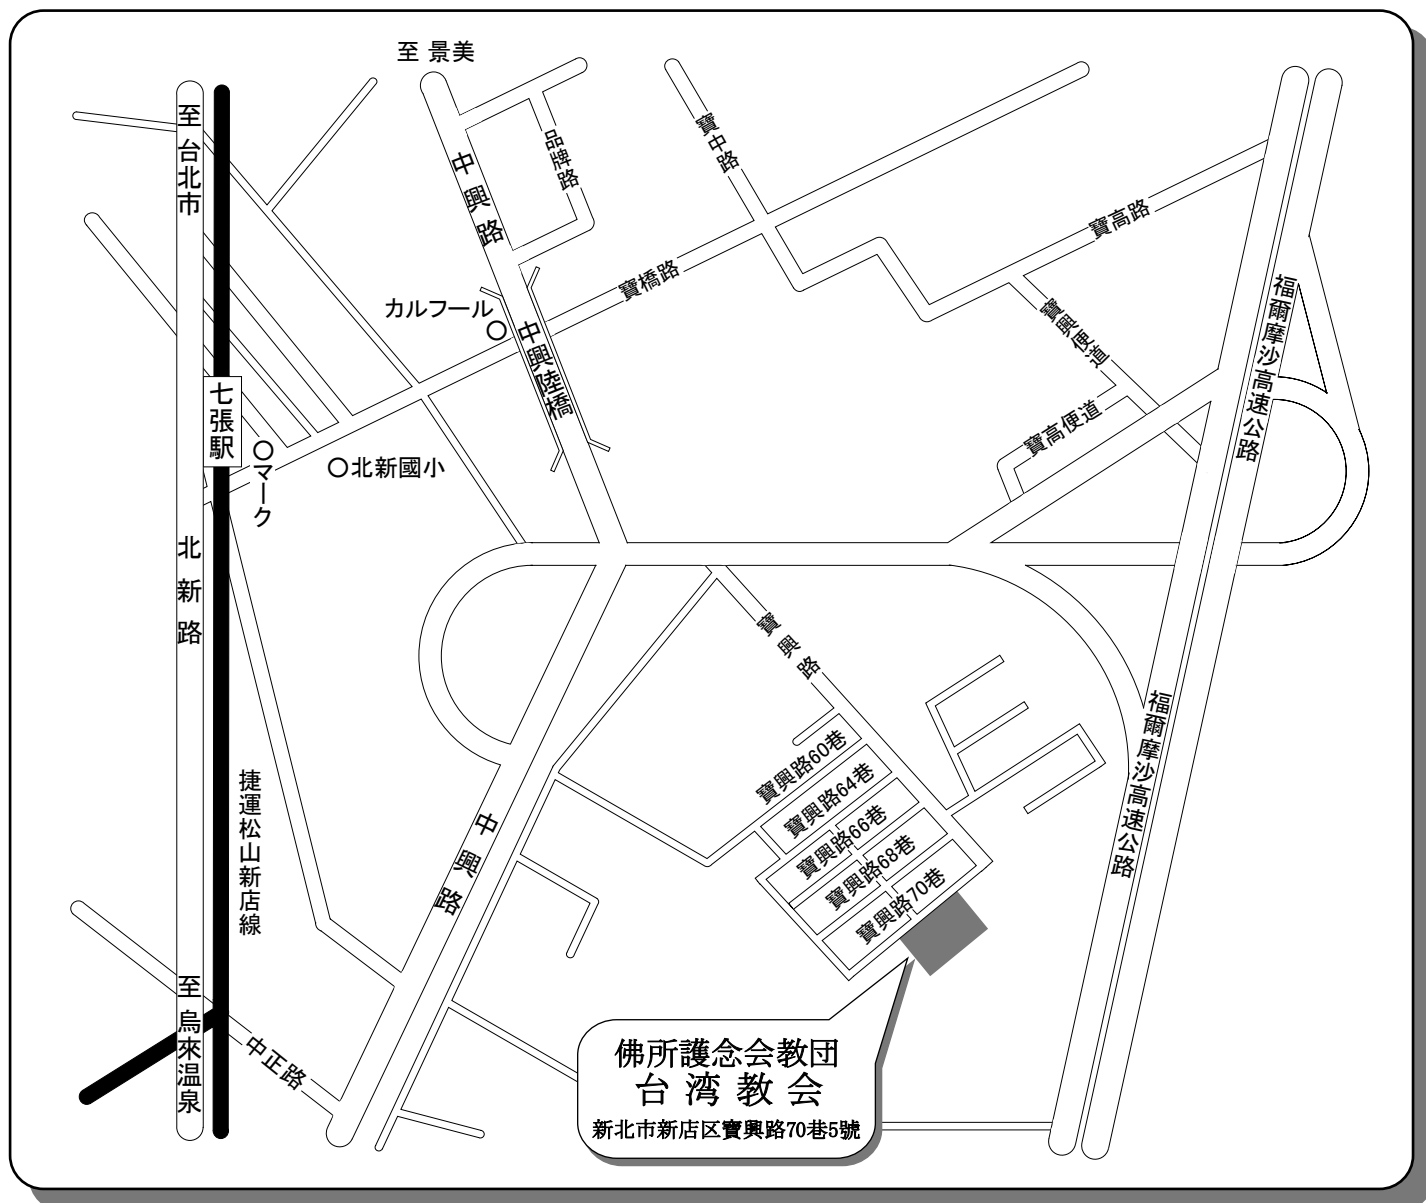

佛所護念会教団 台湾教会 案内図

■ 開門・閉門時間 午前7:30(開門) ~ 午後4:00(閉門)

■ 交通機関のご案内

※ 交通機関のご利用については、台湾教会(下記)にお問い合わせください。

佛所護念会教団 台湾教会

〒231-45

台湾新北市新店区寶興路70巷5號

TEL 886-22-913-1871 FAX 886-22-917-1670