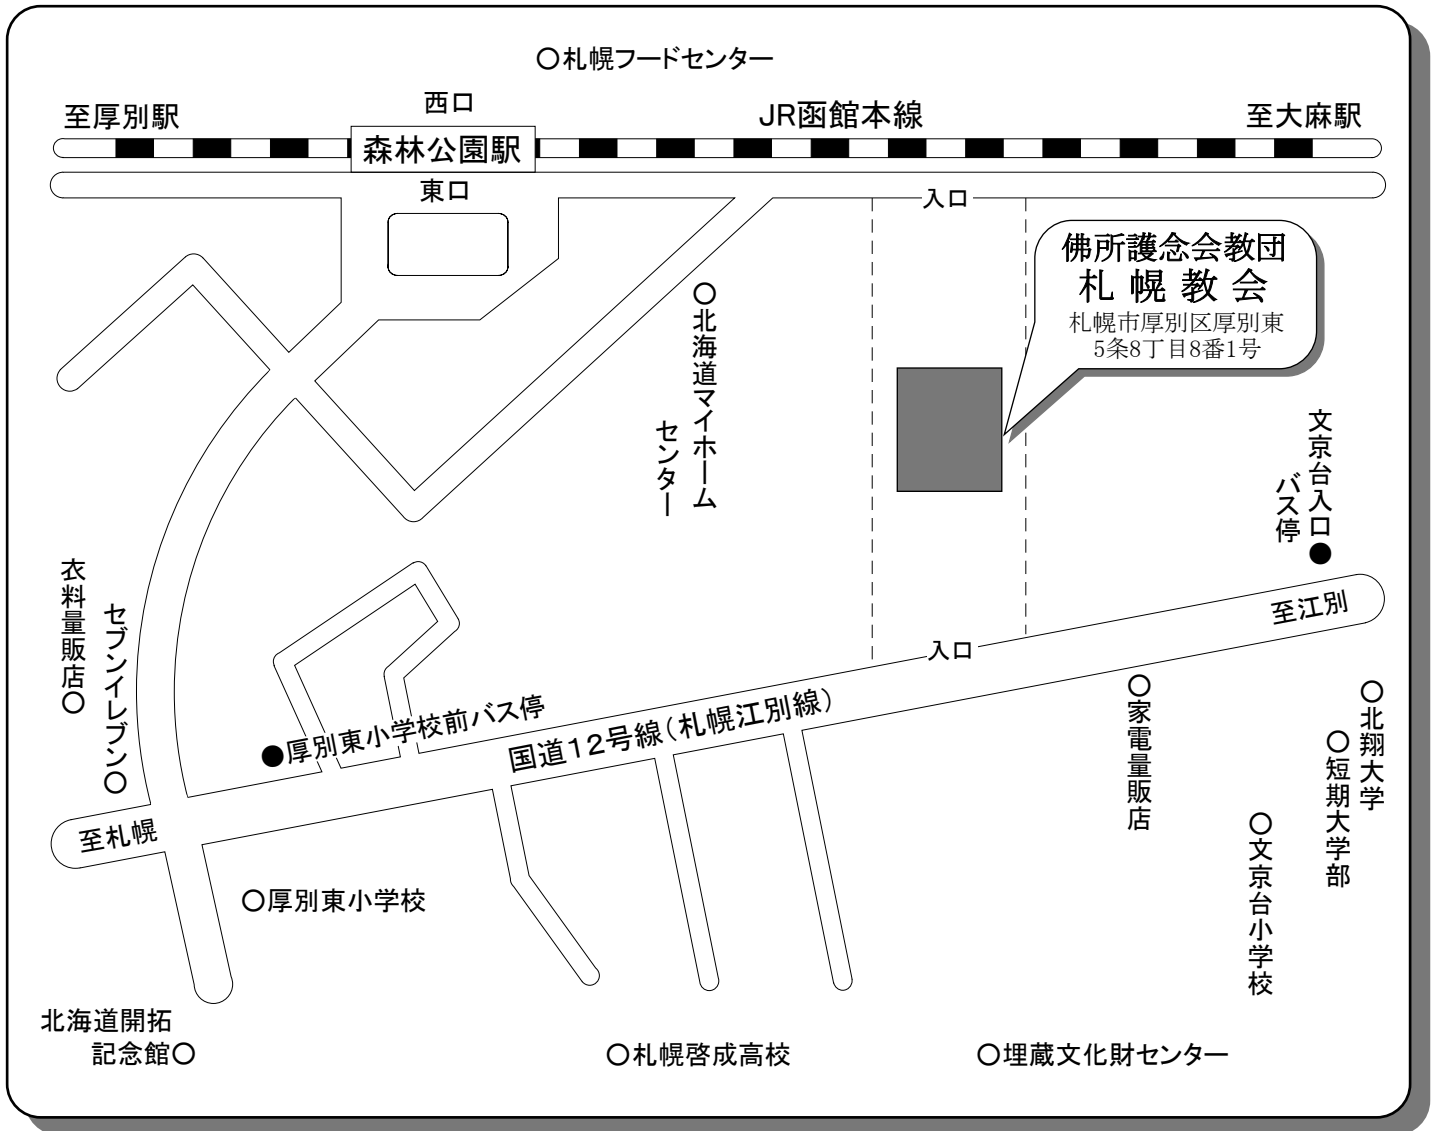

佛所護念会教団 札幌教会 案内図

■ 開門・閉門時間 午前7:30(開門) ~ 午後4:00(閉門)

■ 交通機関のご案内

- JR函館本線 ⇒ 森林公園駅 下車 (東口より徒歩 4分)
- JRバス (地下鉄東西線新さっぽろ駅) より乗車
 - 22・新22 開拓の村線 ⇒ 厚別東小学校前 下車 (徒歩 7分)
 - 24・新24 大麻団地線 ⇒ 厚別東小学校前 下車 (徒歩 7分)
 - 26・新26・新25 江別線 ⇒ 厚別東小学校前 下車 (徒歩 7分)
 - 新29 野幌運動公園線 ⇒ 厚別東小学校前 下車 (徒歩 7分)
 - 循環新82・循環新83 文京台線 ⇒ 厚別東小学校前 下車 (徒歩 7分)