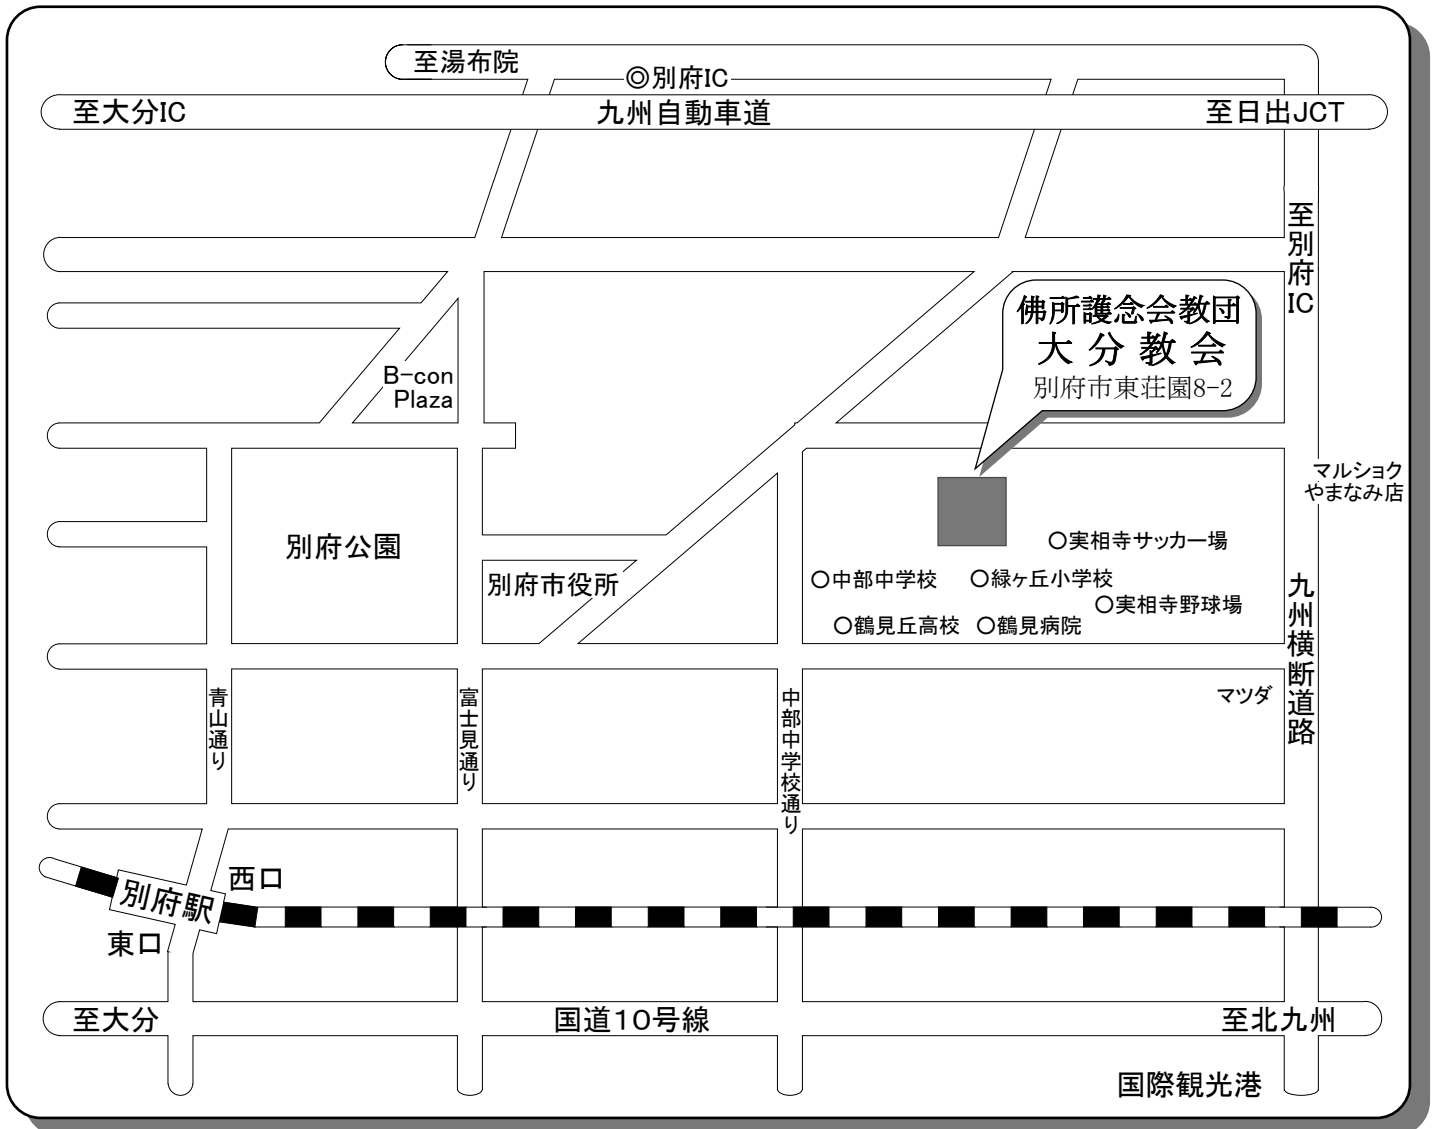

# 佛所護念会教団 大分教会 案内図

■ 開門・閉門時間 午前7:30(開門) ~ 午後4:00(閉門)

■ 交通機関のご案内

- 別府ICより(10分)
- JR別府駅(西口)よりタクシーにて(10分)
- JR別府駅(西口)より亀の井バスに乗車(15分)
  - 1番 九大別府病院経由 南原線 ⇒ 南原下車(徒歩5分)
  - 2番 竹の内経由 鉄輪線 ⇒ 光の園前下車(徒歩5分)
  - 5番 野口原経由 APU線 ⇒ 光の園前下車(徒歩5分)
  - 7番 野口原経由 鉄輪線 ⇒ 光の園前下車(徒歩5分)
- JR別府駅(東口)より亀の井バスに乗車(25分)
  - 25番 鶴見病院経由 鉄輪線 ⇒ 市営サッカー場前下車(徒歩5分)