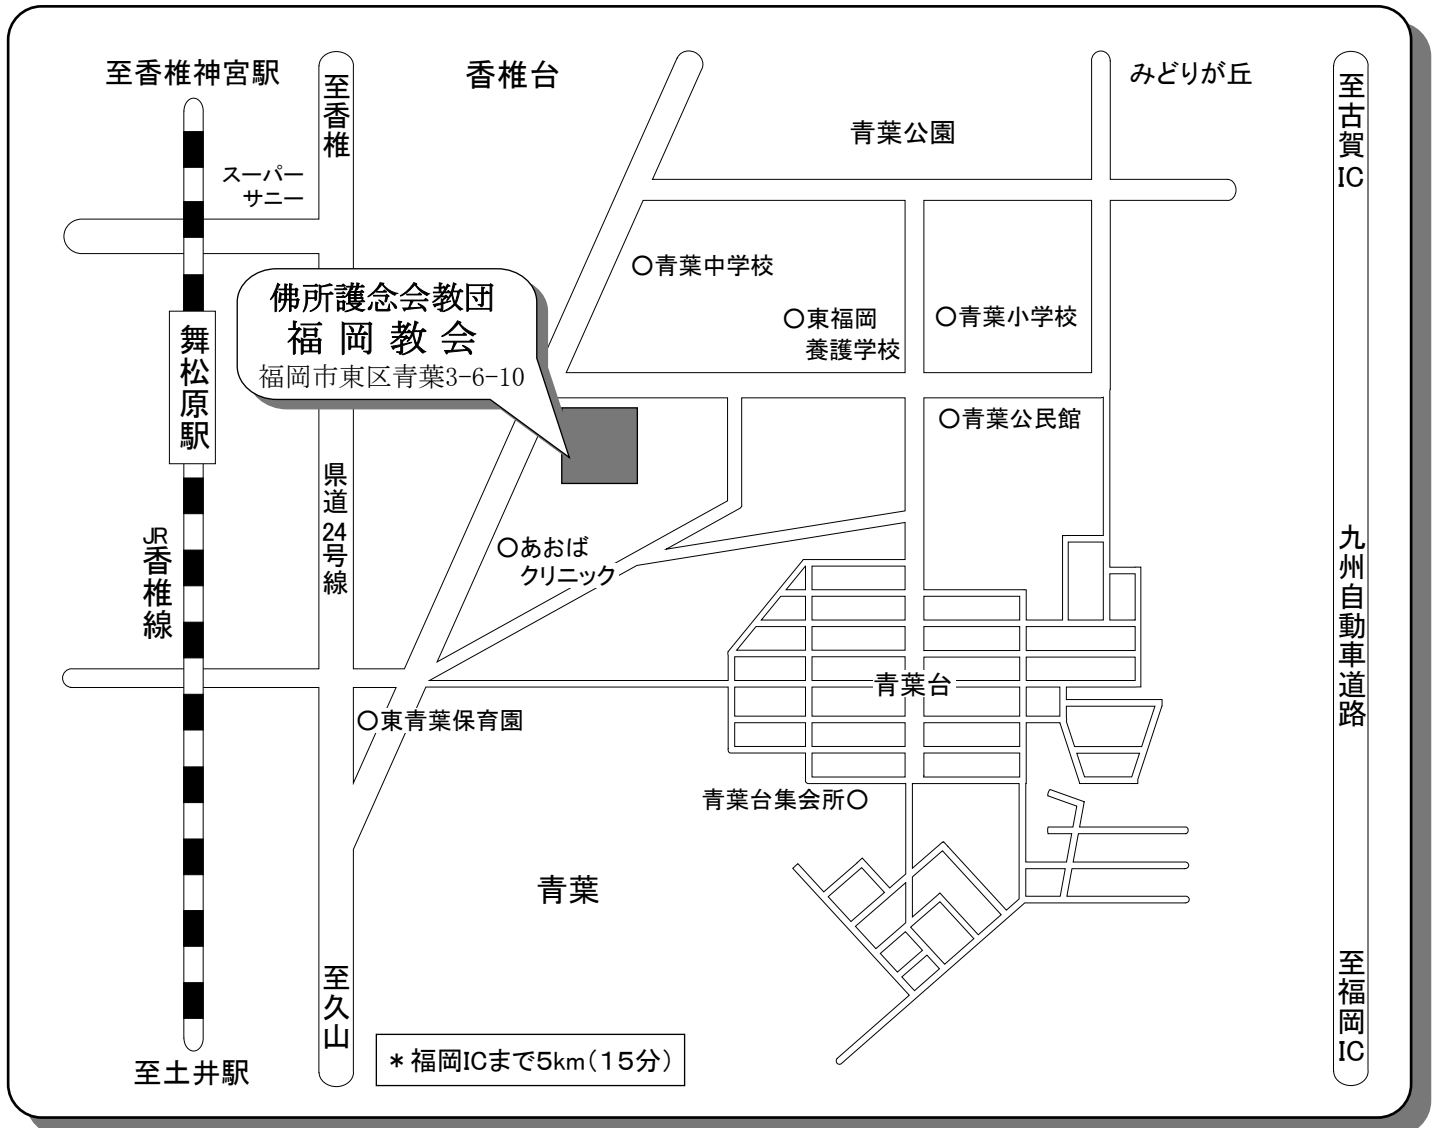

佛所護念会教団 福岡教会 案内図

■ 開門・閉門時間 午前7:30(開門) ~ 午後4:00(閉門)

■ 交通機関のご案内

- 福岡ICより(15分)
- JR香椎線 ⇒ 舞松原駅 下車(徒歩10分)
- 西鉄バス(天神郵便局前)より乗車
 - 27 B みどりが丘団地入口 行き ⇒ 香椎台3丁目 下車(徒歩5分)
 - 28 B 土井団地 行き ⇒ 青葉2丁目 下車(徒歩3分)

佛所護念会教団 福岡教会