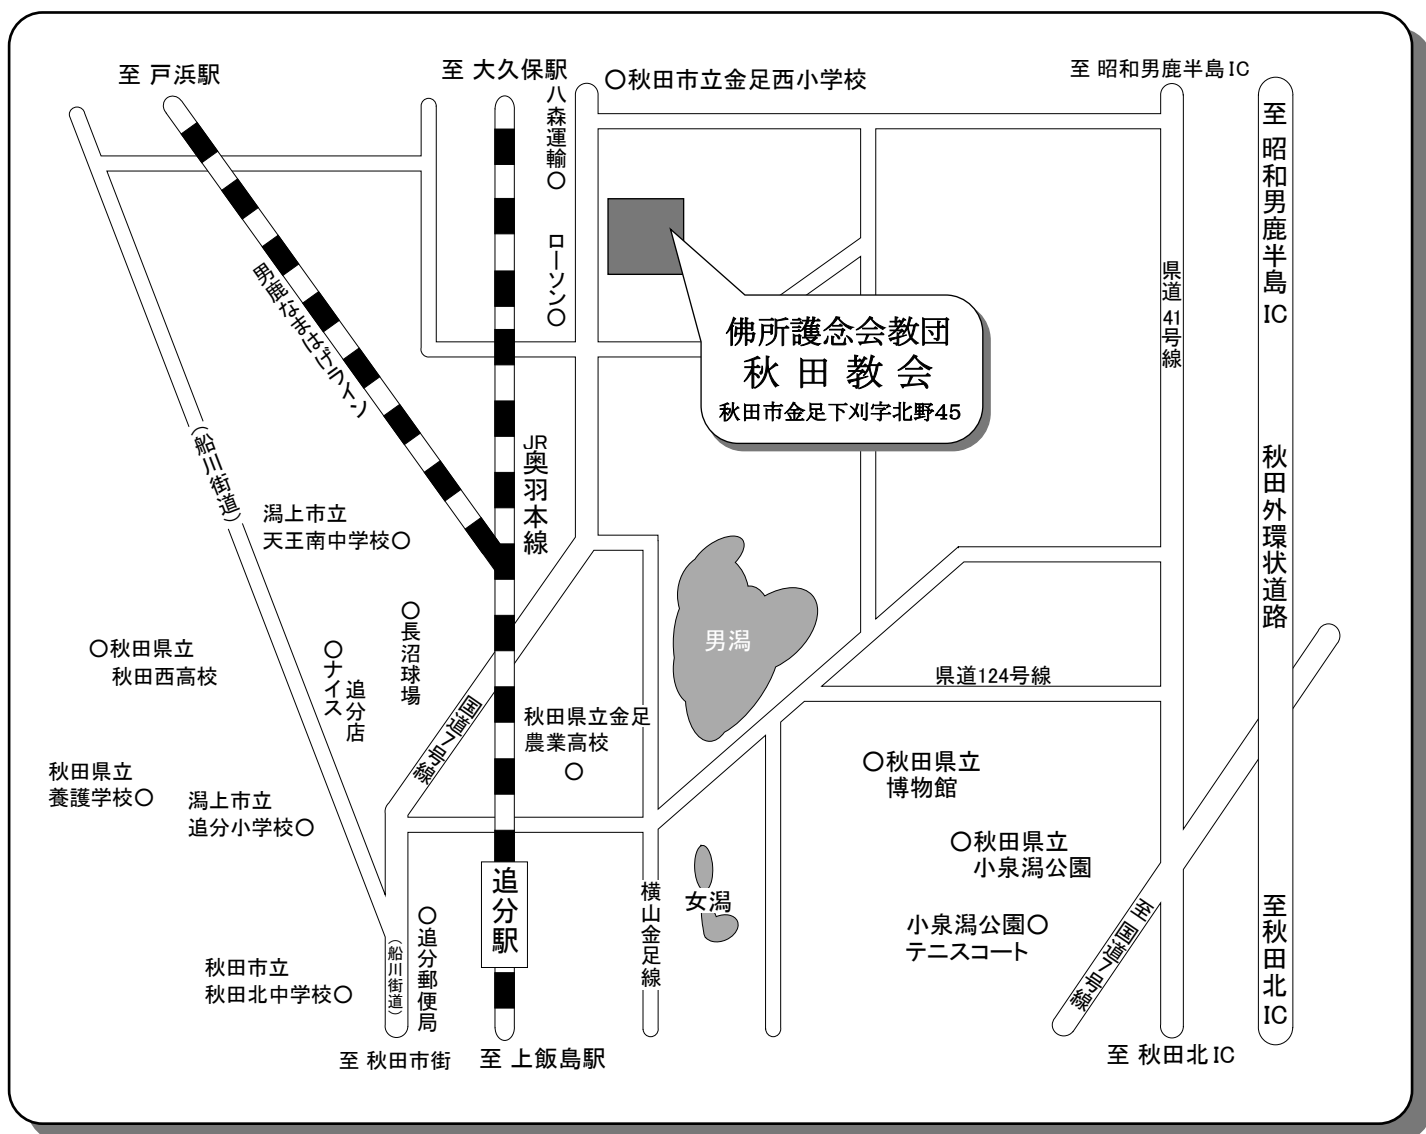

佛所護念会教団 秋田教会 案内図

■ 開門・閉門時間 午前7:30(開門) ~ 午後4:00(閉門)

■ 交通機関のご案内

- 秋田外環状道路 昭和美鹿半島ICより(5分)
- JR奥羽本線 ⇒ 追分駅 下車(タクシー5分)

佛所護念会教団 秋田教会

〒010-0114

秋田県秋田市金足下刈字北野45

TEL 018-873-2266 FAX 018-873-6619